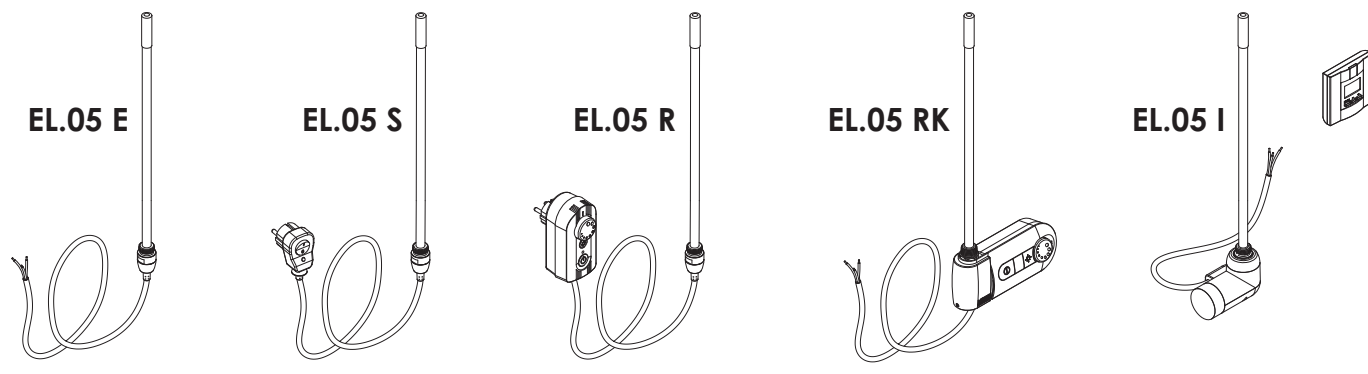

Elektrická topná tělesa EL.05 - barva bílá

Označení EL.05	Délka max. [mm]	Příkon [W]	Provedení E		Provedení S		Provedení R		Provedení RK		Provedení I	
			Cena v Kč bez DPH	Cena v Kč s DPH 21%	Cena v Kč bez DPH	Cena v Kč s DPH 21%	Cena v Kč bez DPH	Cena v Kč s DPH 21%	Cena v Kč bez DPH	Cena v Kč s DPH 21%	Cena v Kč bez DPH	Cena v Kč s DPH 21%
E, S, R, RK, I	380	200	830,-	1004,-	1090,-	1319,-	1690,-	2045,-	2415,-	2922,-	3950,-	4780,-
E, S, R, RK, I	380	300	830,-	1004,-	1090,-	1319,-	1690,-	2045,-	2415,-	2922,-	3950,-	4780,-
E, S, R, RK, I	435	400	830,-	1004,-	1090,-	1319,-	1690,-	2045,-	2415,-	2922,-	3950,-	4780,-
E, S, R, RK, I	435	500	830,-	1004,-	1090,-	1319,-	1690,-	2045,-	2460,-	2977,-	3950,-	4780,-
E, S, R, RK, I	550	600	860,-	1041,-	1120,-	1355,-	1720,-	2081,-	2460,-	2977,-	3950,-	4780,-
E, S, R, RK, I	550	700	860,-	1041,-	1120,-	1355,-	1720,-	2081,-	2495,-	3019,-	3950,-	4780,-
E, S, R, RK, I	720	800	890,-	1077,-	1150,-	1392,-	1750,-	2118,-	2495,-	3019,-	4000,-	4840,-
E, S, R, RK, I	720	900	890,-	1077,-	1150,-	1392,-	1750,-	2118,-	2530,-	3061,-	4000,-	4840,-
E, S, R, RK, I	720	1000	890,-	1077,-	1150,-	1392,-	1750,-	2118,-	2530,-	3061,-	4000,-	4840,-
E, S, R, RK, I	875	1200	940,-	1137,-	1200,-	1452,-	1800,-	2178,-	2563,-	3101,-	4100,-	4961,-
E, S, R, RK, I	875	1350	940,-	1137,-	1200,-	1452,-	1800,-	2178,-	2563,-	3101,-	4100,-	4961,-

Barva příslušenství a přívodních kabelů: bílá