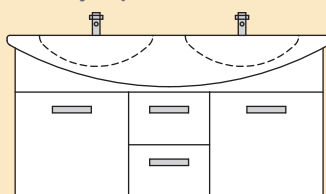

Konstrukce

LINER tvoří příčná ocelová ramena obdélníkového tvaru 30 x 15 mm, která jsou vsazena do nosného sloupku trojúhelníkového tvaru. Sušák se ke stěně upevňuje čtyřmi úchyty zakrytými nosným sloupkem. Provozní povrchovou teplotu dosahuje během 10 - 15 minut po uvedení do provozu.

Příklady instalací

umístění po levé straně

umístění po pravé straně

umístění po stranách dvojumyvadla

skladba dvou sušáků nad sebou

skladba tří sušáků nad sebou

Technické údaje

Výška	395 mm
Šířka	550 mm
Hloubka	80 mm
Jmenovité napětí	230V / 50Hz
El. výkon	130 W
Krytí	IP44
Třída spotřebiče	I
Hmotnost	5 kg
Maximální zatížení	3 kg
Délka připojovacího kabelu	1,2 m
Barva	- bílá, metalická stříbrná - na přání barvy dle vzorníku barev RAL
Provedení	- LINER.E, LINER.ES