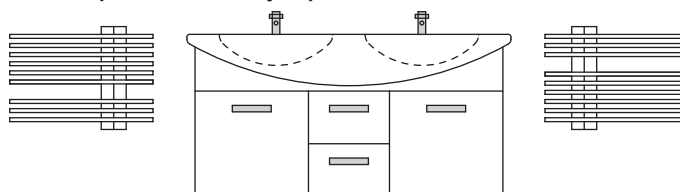

Příklady instalací

umístění po levé straně

umístění po pravé straně

umístění po stranách dvojumyvadla

skladba dvou sušáků nad sebou

skladba tří sušáků nad sebou

S60K

Délka [mm]	Výška [mm]	Výkon [W]	Povrchová úprava	Cena v Kč bez DPH	Cena v Kč s DPH 20%
620	520	70	barva bílá	1140,-	1368,-
620	520	70	barva RAL	1482,-	1778,-
620	520	50	leštěný nerez	1992,-	2390,-

Elektrické vysoušeče obuvi

BO 120 - barva bílá/černá

Délka [mm]	Výška [mm]	Výkon [W]	Cena v Kč bez DPH	Cena v Kč s DPH 20%
680	760	120	4410,-	5292,-

BO 400 - barva bílá/černá

Délka [mm]	Výška [mm]	Výkon [W]	Cena v Kč bez DPH	Cena v Kč s DPH 20%
680	1770	400	7920,-	9504,-