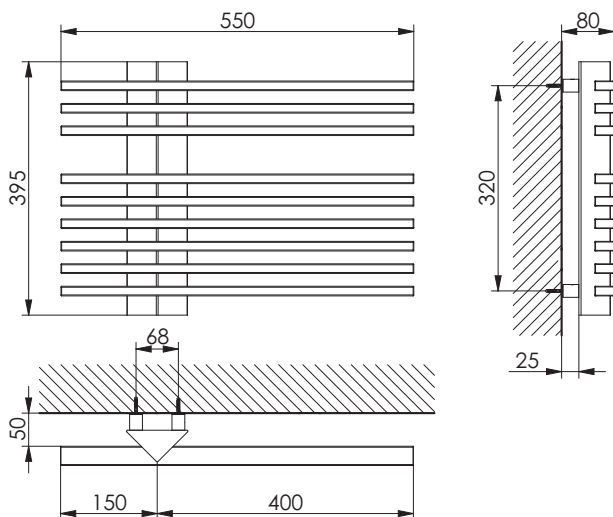

Příklady instalací

umístění po levé straně

umístění po pravé straně

umístění po stranách dvojumyvadla

skladba dvou sušáků nad sebou

skladba tří sušáků nad sebou

S60K

Délka [mm]	Výška [mm]	Výkon [W]	Povrchová úprava	Cena v Kč bez DPH	Cena v Kč s DPH 20%
620	520	70	barva bílá	1140,-	1368,-
620	520	70	barva RAL	1482,-	1778,-
620	520	50	leštěný nerez	1992,-	2390,-

Elektrické vysoušeče obuvi

BO 120 - barva bílá/černá

Délka [mm]	Výška [mm]	Výkon [W]	Cena v Kč bez DPH	Cena v Kč s DPH 20%
680	760	120	4410,-	5292,-

BO 400 - barva bílá/černá

Délka [mm]	Výška [mm]	Výkon [W]	Cena v Kč bez DPH	Cena v Kč s DPH 20%
680	1770	400	7920,-	9504,-