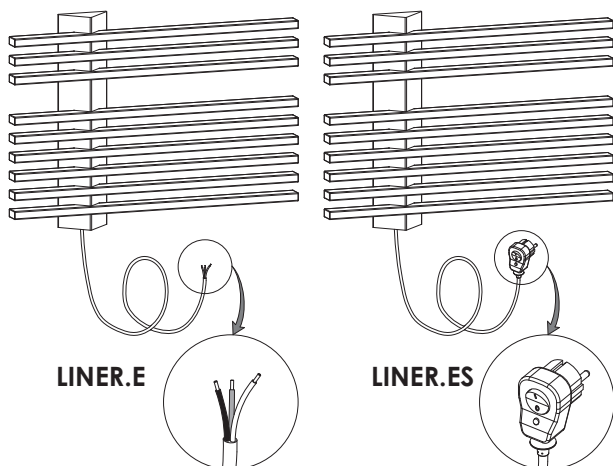

Příklady instalací

umístění po levé straně

umístění po pravé straně

umístění po stranách dvojumyvadla

skladba dvou sušáků nad sebou

skladba tří sušáků nad sebou

S60K

Délka [mm]	Výška [mm]	Výkon [W]	Povrchová úprava	Cena v Kč bez DPH	Cena v Kč s DPH 20%
620	520	70	barva bílá	1140,-	1368,-
620	520	70	barva RAL	1482,-	1778,-
620	520	50	leštěný nerez	1992,-	2390,-