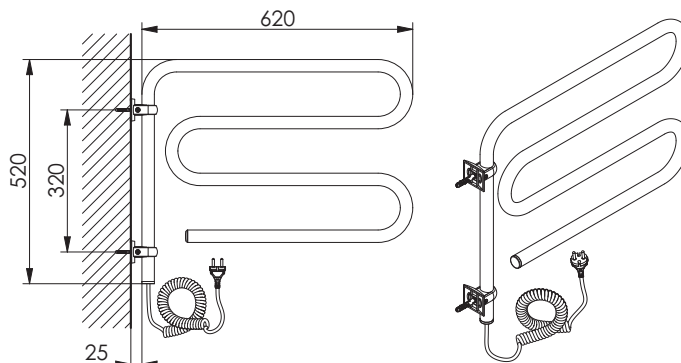

Příklady instalací

umístění po levé straně

umístění po pravé straně

umístění po stranách dvojumyvadla

skladba dvou sušáků nad sebou

skladba tří sušáků nad sebou

S60K

Délka [mm]	Výška [mm]	Výkon [W]	Povrchová úprava	Cena v Kč bez DPH	Cena v Kč s DPH 20%
620	520	70	barva bílá	1140,-	1368,-
620	520	70	barva RAL	1482,-	1778,-
620	520	50	leštěný nerez	1992,-	2390,-

Elektrické vysoušeče obuvi

BO 120 - barva bílá/černá

Délka [mm]	Výška [mm]	Výkon [W]	Cena v Kč bez DPH	Cena v Kč s DPH 20%
680	760	120	4410,-	5292,-

BO 400 - barva bílá/černá

Délka [mm]	Výška [mm]	Výkon [W]	Cena v Kč bez DPH	Cena v Kč s DPH 20%
680	1770	400	7920,-	9504,-