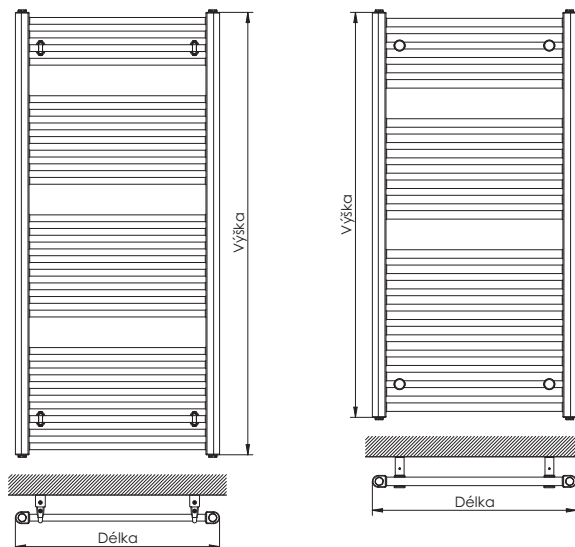

Ceník koupelňových otopných těles

Koupelňové otopné těleso BK

Délka [mm]	Výška [mm]	Cena v Kč bez DPH	Cena v Kč s DPH 20%
450	730	1367,-	1640,-
600	730	1396,-	1675,-
750	730	1416,-	1699,-
450	940	1394,-	1673,-
600	940	1516,-	1819,-
750	940	1614,-	1937,-
450	1290	1775,-	2130,-
600	1290	1923,-	2308,-
750	1290	2027,-	2432,-
450	1640	2081,-	2497,-
600	1640	2234,-	2681,-
750	1640	2423,-	2908,-
450	1850	2358,-	2830,-
600	1850	2414,-	2897,-
750	1850	2477,-	2972,-

povrchová úprava: barva bílá RAL 9016

Koupelňové otopné těleso BKL

Délka [mm]	Výška [mm]	Cena v Kč bez DPH	Cena v Kč s DPH 20%
450	760	1553,-	1864,-
600	760	1623,-	1948,-
450	1190	2001,-	2401,-
600	1190	2115,-	2538,-
450	1800	2692,-	3230,-
600	1800	2819,-	3383,-

povrchová úprava: barva bílá RAL 9016

Koupelňové otopné těleso BKO

Délka [mm]	Výška [mm]	Cena v Kč bez DPH	Cena v Kč s DPH 20%
450	730	1969,-	2363,-
600	730	1998,-	2398,-
750	730	2053,-	2464,-
450	940	2097,-	2516,-
600	940	2209,-	2651,-
750	940	2327,-	2792,-
450	1290	2312,-	2774,-
600	1290	2393,-	2872,-
750	1290	2525,-	3030,-
450	1640	2648,-	3178,-
600	1640	2895,-	3474,-
750	1640	3081,-	3697,-
450	1850	3206,-	3847,-
600	1850	3399,-	4079,-
750	1850	3541,-	4249,-