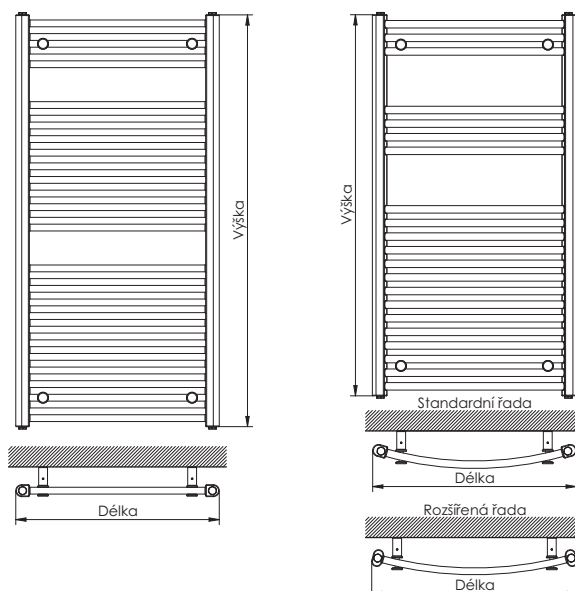

Koupelňové otopné těleso CB

Délka [mm]	Výška [mm]	Cena v Kč bez DPH	Cena v Kč s DPH 20%
Standardní řada			
450	1118	3742,-	4490,-
600	1118	4575,-	5490,-
600	1760	5825,-	6990,-
Rozšířená řada			
450	940	7085,-	8502,-
600	940	7355,-	8826,-
750	940	7683,-	9220,-
450	1290	9183,-	11020,-
600	1290	9616,-	11539,-
750	1290	10173,-	12208,-
450	1640	10656,-	12787,-
600	1640	11146,-	13375,-
750	1640	11950,-	14340,-

povrchová úprava: chrom