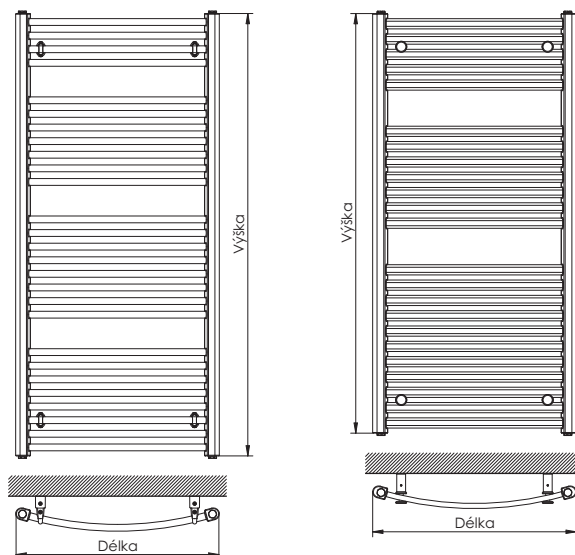

povrchová úprava: barva bílá RAL 9016

Koupelňové otopné těleso BKL

Délka [mm]	Výška [mm]	Cena v Kč bez DPH	Cena v Kč s DPH 20%
450	760	1553,-	1864,-
600	760	1623,-	1948,-
450	1190	2001,-	2401,-
600	1190	2115,-	2538,-
450	1800	2692,-	3230,-
600	1800	2819,-	3383,-

povrchová úprava: barva bílá RAL 9016

Koupelňové otopné těleso BKO

Délka [mm]	Výška [mm]	Cena v Kč bez DPH	Cena v Kč s DPH 20%
450	730	1969,-	2363,-
600	730	1998,-	2398,-
750	730	2053,-	2464,-
450	940	2097,-	2516,-
600	940	2209,-	2651,-
750	940	2327,-	2792,-
450	1290	2312,-	2774,-
600	1290	2393,-	2872,-
750	1290	2525,-	3030,-
450	1640	2648,-	3178,-
600	1640	2895,-	3474,-
750	1640	3081,-	3697,-
450	1850	3206,-	3847,-
600	1850	3399,-	4079,-
750	1850	3541,-	4249,-