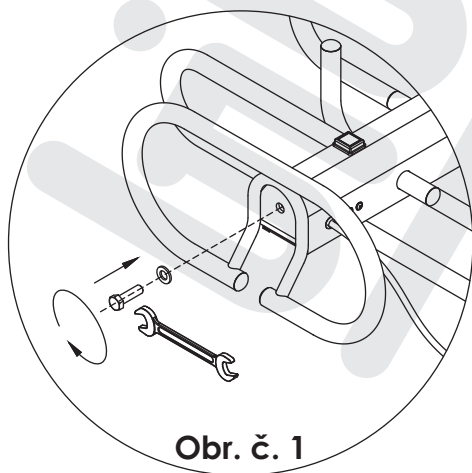

Malý výkon 120 W zaručuje pozvolný proces vysoušení, který je šetrný k používané obuvi a umožňuje tak její delší životnost.

Montáž

Montáž podstavce provádíme dle obr. č. 1. Umístíme podstavec do správné polohy vůči sloupku botníku, (rozlišovat přední zadní část vysoušeče) přišroubujeme šroub M12 s vloženou podložkou a dotáhneme stranovým klíčem velikosti 19.

Obsluha a bezpečnostní pokyny pro uživatele

K elektrické síti se vysoušeč připojuje pomocí síťové šňůry s vidlicí a spínačem. Umístění vysoušeče volíme do prostoru zádveří nebo podobného prostoru, kde se obvykle odkládá používaná obuv.

Použitá obuv se ukládá na jednotlivá vyhřívána ramena. Vysokou obuv je vhodné z důvodu vyššího účinku vysoušení navléknout přímo na ramena vysoušeče. Běžně lze vysoušeč užívat celoročně jako botník k ukládání obuvi a pouze v období chladném a vlhkém jej připojit k elektrické síti.

Technické údaje

Jmenovité napětí	230 V ~
Výkon	120 W
Krytí	IP 41
Třída spotřebiče	I
Rozměry (d x v x š)	680 x 730 x 230 mm
Hmotnost	8,5 kg
Barva	bílá, černá, (zakázkově dle vzorníku RAL)

Základní rozměry a montáž podstavce BO 120