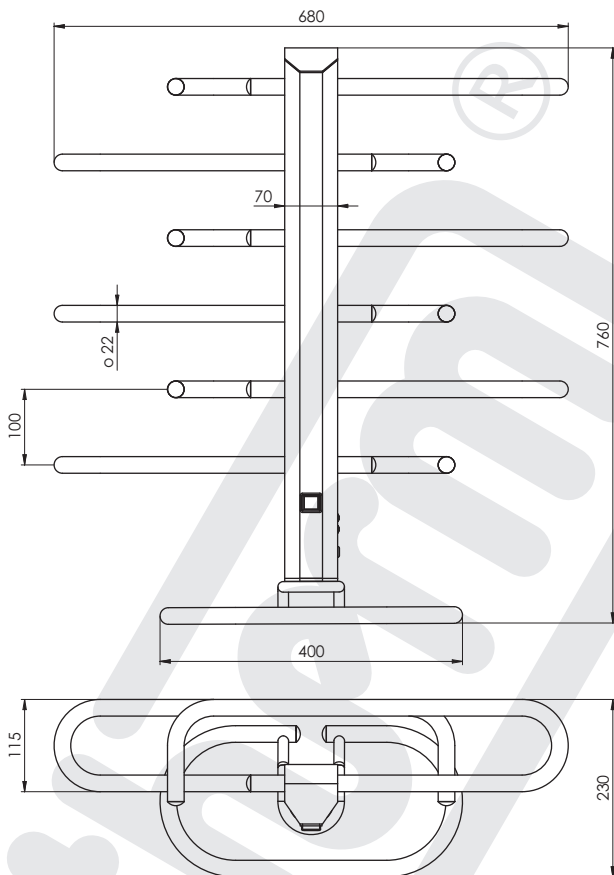

Malý výkon 120 W zaručuje pozvolný proces vysoušení, který je šetrný k používané obuvi a umožňuje tak její delší životnost.

Montáž

Montáž podstavce provádíme dle obr. č. 1. Umístíme podstavec do správné polohy vůči sloupku botníku, (rozlišovat přední zadní část vysoušeče) přišroubujeme šroub M12 s vloženou podložkou a dotáhneme stranovým klíčem velikosti 19.

Technické údaje

Jmenovité napětí	230 V ~
Výkon	120 W
Krytí	IP 41
Třída spotřebiče	I
Rozměry (d x v x š)	680 x 730 x 230 mm
Hmotnost	8,5 kg
Barva	bílá, černá, (zakázkově dle vzorníku RAL)

Základní rozměry a montáž podstavce BO 120