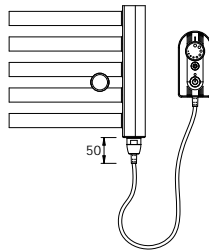

BKL.ER

sí ová vidlice s regulátorem prostorové teploty a programem sušení