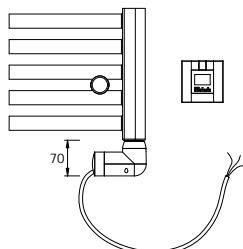

BKL.EI

infra regulátor prostorové teploty