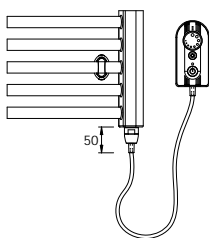

BKO.ER

sí ová vidlice s regulátorem prostorové teploty a programem sušení