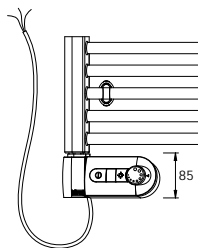

*) Celková výška + 50 mm

Délka [mm]	Výška* [mm]	P íkon [W]	Cena v K bez DPH	Cena v K s DPH 21%
450	790	200	4073,-	4928,-
600	790	300	4207,-	5090,-
750	790	300	4249,-	5141,-
450	960	300	4234,-	5123,-
600	960	300	4412,-	5339,-
750	960	400	4597,-	5562,-
450	1320	400	4508,-	5455,-
600	1320	500	4658,-	5636,-
750	1320	600	4855,-	5875,-
450	1680	500	4969,-	6012,-
600	1680	600	5306,-	6420,-
750	1650	700	5554,-	6720,-
450	1850	600	5176,-	6263,-
600	1850	700	5532,-	6694,-
750	1850	900	5902,-	7141,-

*) Celková výška + 50 mm

BKO.ER

sí ová vidlice s regulátorem prostorové teploty a programem sušení

BKO.ERK

regulátor prostorové teploty s programem sušení

Délka [mm]	Výška* [mm]	P íkon [W]	Cena v K bez DPH	Cena v K s DPH 21%
450	790	200	4373,-	5291,-
600	790	300	4507,-	5453,-
750	790	400	4549,-	5504,-
450	960	300	4534,-	5486,-
600	960	400	4712,-	5702,-
750	960	500	4897,-	5925,-
450	1320	500	4808,-	5818,-
600	1320	600	4958,-	5999,-
750	1320	700	5155,-	6238,-
450	1680	600	5269,-	6375,-
600	1680	800	5606,-	6783,-
750	1650	900	5854,-	7083,-
450	1850	700	5476,-	6626,-
600	1850	900	5832,-	7057,-
750	1850	1000	6202,-	7504,-

*) Celková výška + 85 mm

Délka [mm]	Výška* [mm]	P íkon [W]	Cena v K bez DPH	Cena v K s DPH 21%
450	790	200	5733,-	6937,-
600	790	300	5867,-	7099,-
750	790	400	5909,-	7150,-
450	960	300	5894,-	7132,-
600	960	400	6072,-	7347,-
750	960	500	6257,-	7571,-
450	1320	500	6168,-	7463,-
600	1320	600	6318,-	7645,-
750	1320	700	6515,-	7883,-
450	1680	600	6629,-	8021,-
600	1680	800	6966,-	8429,-
750	1650	900	7214,-	8729,-
450	1850	700	6836,-	8272,-
600	1850	900	7192,-	8702,-
750	1850	1000	7562,-	9150,-