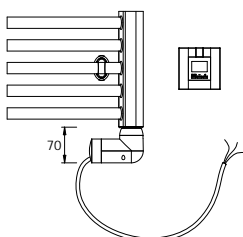

BKO.EI

infra regulátor prostorové teploty