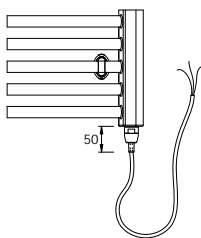

Délka [mm]	Výška* [mm]	P íkon [W]	Cena v K bez DPH	Cena v K s DPH 21%
450	790	200	3463,-	4190,-
600	790	300	3597,-	4352,-
750	790	300	3639,-	4403,-
450	960	300	3624,-	4385,-
600	960	300	3802,-	4600,-
750	960	400	3987,-	4824,-
450	1320	400	3898,-	4717,-
600	1320	500	4048,-	4898,-
750	1320	600	4245,-	5136,-
450	1680	500	4359,-	5274,-
600	1680	600	4696,-	5682,-
750	1650	700	4944,-	5982,-
450	1850	600	4566,-	5525,-
600	1850	700	4922,-	5956,-
750	1850	900	5292,-	6403,-

*) Celková výška + 50 mm

BKO.E

p ípojení do instala ní krabice

BKO.ES

sí ová vidlice se spína em

Délka [mm]	Výška* [mm]	P íkon [W]	Cena v K bez DPH	Cena v K s DPH 21%
450	790	200	3563,-	4311,-
600	790	300	3697,-	4473,-
750	790	300	3739,-	4524,-
450	960	300	3724,-	4506,-
600	960	300	3902,-	4721,-
750	960	400	4087,-	4945,-
450	1320	400	3998,-	4838,-
600	1320	500	4148,-	5019,-
750	1320	600	4345,-	5257,-
450	1680	500	4459,-	5395,-
600	1680	600	4796,-	5803,-
750	1650	700	5044,-	6103,-
450	1850	600	4666,-	5646,-
600	1850	700	5022,-	6077,-
750	1850	900	5392,-	6524,-

*) Celková výška + 50 mm

Délka [mm]	Výška* [mm]	P íkon [W]	Cena v K bez DPH	Cena v K s DPH 21%
450	790	200	4073,-	4928,-
600	790	300	4207,-	5090,-
750	790	300	4249,-	5141,-
450	960	300	4234,-	5123,-
600	960	300	4412,-	5339,-
750	960	400	4597,-	5562,-
450	1320	400	4508,-	5455,-
600	1320	500	4658,-	5636,-
750	1320	600	4855,-	5875,-
450	1680	500	4969,-	6012,-
600	1680	600	5306,-	6420,-
750	1650	700	5554,-	6720,-
450	1850	600	5176,-	6263,-
600	1850	700	5532,-	6694,-
750	1850	900	5902,-	7141,-