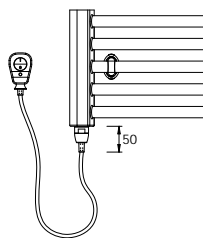

Délka [mm]	Výška* [mm]	P íkon [W]	Cena v K bez DPH	Cena v K s DPH 21%
450	790	200	3463,-	4190,-
600	790	300	3597,-	4352,-
750	790	300	3639,-	4403,-
450	960	300	3624,-	4385,-
600	960	300	3802,-	4600,-
750	960	400	3987,-	4824,-
450	1320	400	3898,-	4717,-
600	1320	500	4048,-	4898,-
750	1320	600	4245,-	5136,-
450	1680	500	4359,-	5274,-
600	1680	600	4696,-	5682,-
750	1650	700	4944,-	5982,-
450	1850	600	4566,-	5525,-
600	1850	700	4922,-	5956,-
750	1850	900	5292,-	6403,-

*) Celková výška + 50 mm

BKO.E

p ípojení do instala ní krabice

BKO.ES

sí ová vidlice se spína em

Délka [mm]	Výška* [mm]	P íkon [W]	Cena v K bez DPH	Cena v K s DPH 21%
450	790	200	3563,-	4311,-
600	790	300	3697,-	4473,-
750	790	300	3739,-	4524,-
450	960	300	3724,-	4506,-
600	960	300	3902,-	4721,-
750	960	400	4087,-	4945,-
450	1320	400	3998,-	4838,-
600	1320	500	4148,-	5019,-
750	1320	600	4345,-	5257,-
450	1680	500	4459,-	5395,-
600	1680	600	4796,-	5803,-
750	1650	700	5044,-	6103,-
450	1850	600	4666,-	5646,-
600	1850	700	5022,-	6077,-
750	1850	900	5392,-	6524,-

*) Celková výška + 50 mm

Délka [mm]	Výška* [mm]	P íkon [W]	Cena v K bez DPH	Cena v K s DPH 21%
450	790	200	4073,-	4928,-
600	790	300	4207,-	5090,-
750	790	300	4249,-	5141,-
450	960	300	4234,-	5123,-
600	960	300	4412,-	5339,-
750	960	400	4597,-	5562,-
450	1320	400	4508,-	5455,-
600	1320	500	4658,-	5636,-
750	1320	600	4855,-	5875,-
450	1680	500	4969,-	6012,-
600	1680	600	5306,-	6420,-
750	1650	700	5554,-	6720,-
450	1850	600	5176,-	6263,-
600	1850	700	5532,-	6694,-
750	1850	900	5902,-	7141,-