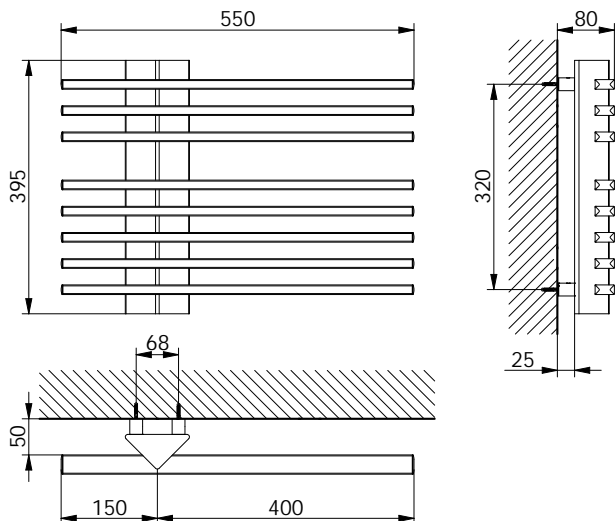

LINER.E (.ES)

Provedení	Příkon [W]	Povrchová úprava	Cena v K bez DPH	Cena v K s DPH 21%
LINER.E	80	barva bílá	2890,-	3497,-
LINER.ES	80	barva bílá	2990,-	3618,-
LINER.E MS	80	metalická stříbrná	3350,-	4054,-
LINER.ES MS	80	metalická stříbrná	3450,-	4175,-

Příklady instalací

umístění po levé straně

umístění po pravé straně

umístění po stranách dvojumyvadla

skladba dvou sušáků nad sebou

skladba tří sušáků nad sebou

S60K

Délka [mm]	Výška [mm]	Příkon [W]	Povrchová úprava	Cena v K bez DPH	Cena v K s DPH 21%
620	520	60	barva bílá	1380,-	1670,-
620	520	60	barva RAL	1620,-	1960,-
620	520	60	barva RAL chrom	1926,-	2330,-