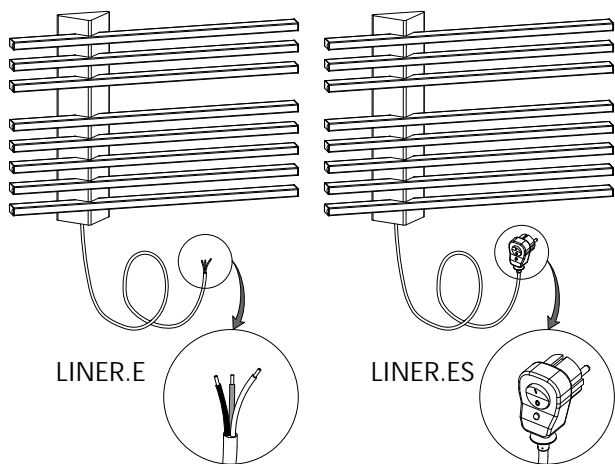

LINER.E (.ES)

Provedení	Příkon [W]	Povrchová úprava	Cena v K bez DPH	Cena v K s DPH 21%
LINER.E	80	barva bílá	2890,-	3497,-
LINER.ES	80	barva bílá	2990,-	3618,-
LINER.E MS	80	metalická stříbrná	3350,-	4054,-
LINER.ES MS	80	metalická stříbrná	3450,-	4175,-

Příklady instalací

umístění po levé straně

umístění po pravé straně

umístění po stranách dvojumyvadla

skladba dvou sušáků nad sebou

skladba tří sušáků nad sebou

S60K

Délka [mm]	Výška [mm]	Příkon [W]	Povrchová úprava	Cena v K bez DPH	Cena v K s DPH 21%
620	520	60	barva bílá	1380,-	1670,-
620	520	60	barva RAL	1620,-	1960,-
620	520	60	barva RAL chrom	1926,-	2330,-