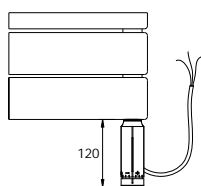

BD.ERC

regulátor prostorové teploty s programem sušení